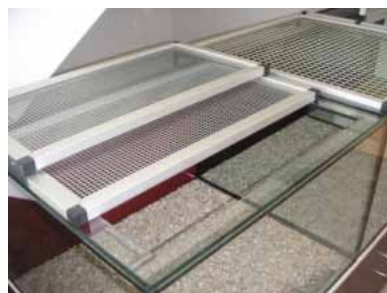

# Kaltwasserbecken

Lochungen blau hinterleuchtet →

Abb. Dekor Ahorn / rot

**Zentrale  
Revisions-  
klappe**

Abb. Verkleidung mit lasierten Fichteleisten und Schattenfugen

**GfK-Behälter mit seitlichen Fenster und Verkleidung**

**Abb. Dekor Maron (Wenge)**

**Abdeckung aus Aluminium-Rahmen 80x80cm**

**..... ob mit Lochblech 8x8mm, Gitter 25x25mm oder Gaze bespannt...**

**Aufklappbar  
mit Gasdruckfeder**

**In der Tiefe geteilt,  
nach hinten  
verschiebbar**