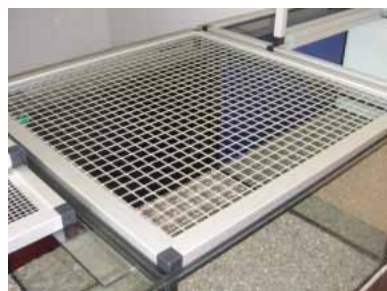

**Abb. Dekor Maron (Wenge)**

**Abdeckung aus Aluminium-Rahmen 80x80cm**

**..... ob mit Lochblech 8x8mm, Gitter 25x25mm oder Gaze bespannt...**

**Aufklappbar  
mit Gasdruckfeder**

**In der Tiefe geteilt,  
nach hinten  
verschiebbar**

**Komplett aufklappbar**

**Mit Rückwand-Einzel-Filtereinbau  
mit Blau-, Rot- oder Schwarzglas,  
mit 10 cm großer Einlaufrosette  
und 2 Luftförderpumpen in der 3. Kammer**

**Grundgestell mit Hubwagen unterfahrbar**