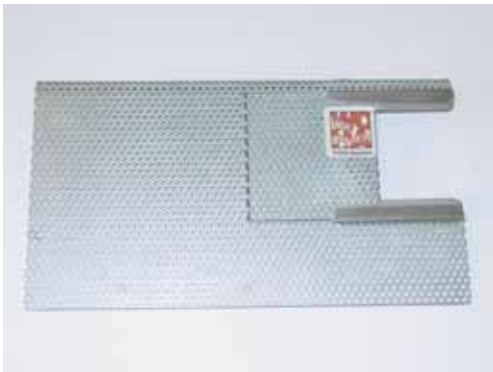

**.....durchdachte Detail-Lösungen:
Unser Kabelausgang bietet
Sicherheit für Mensch und Tier.**

Kein durchtrennen der Stromleitung nötig!